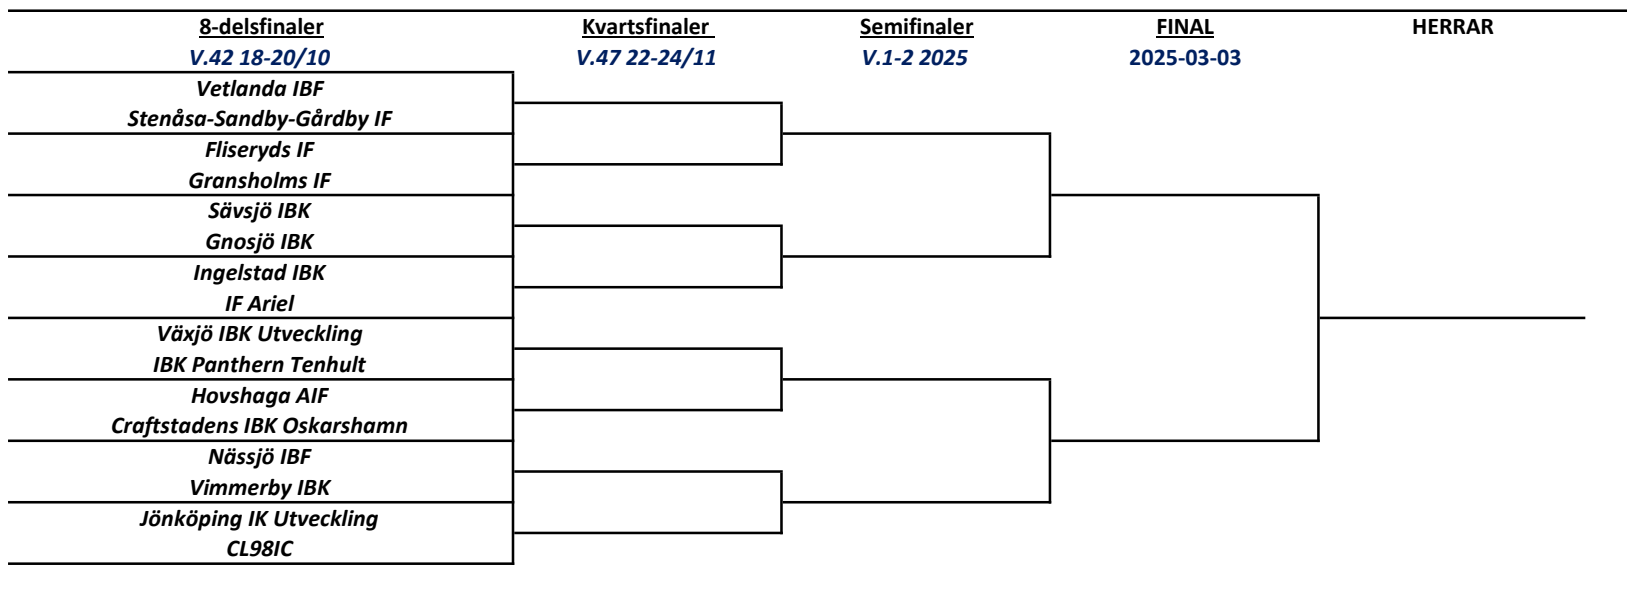

# SLUTSPEL SMÅLANDSCUPEN

**SMÅLANDS  
CUPEN** | SMÅLAND  
BLEKINGE  
EN DEL AV SVENSK INNEBANDY