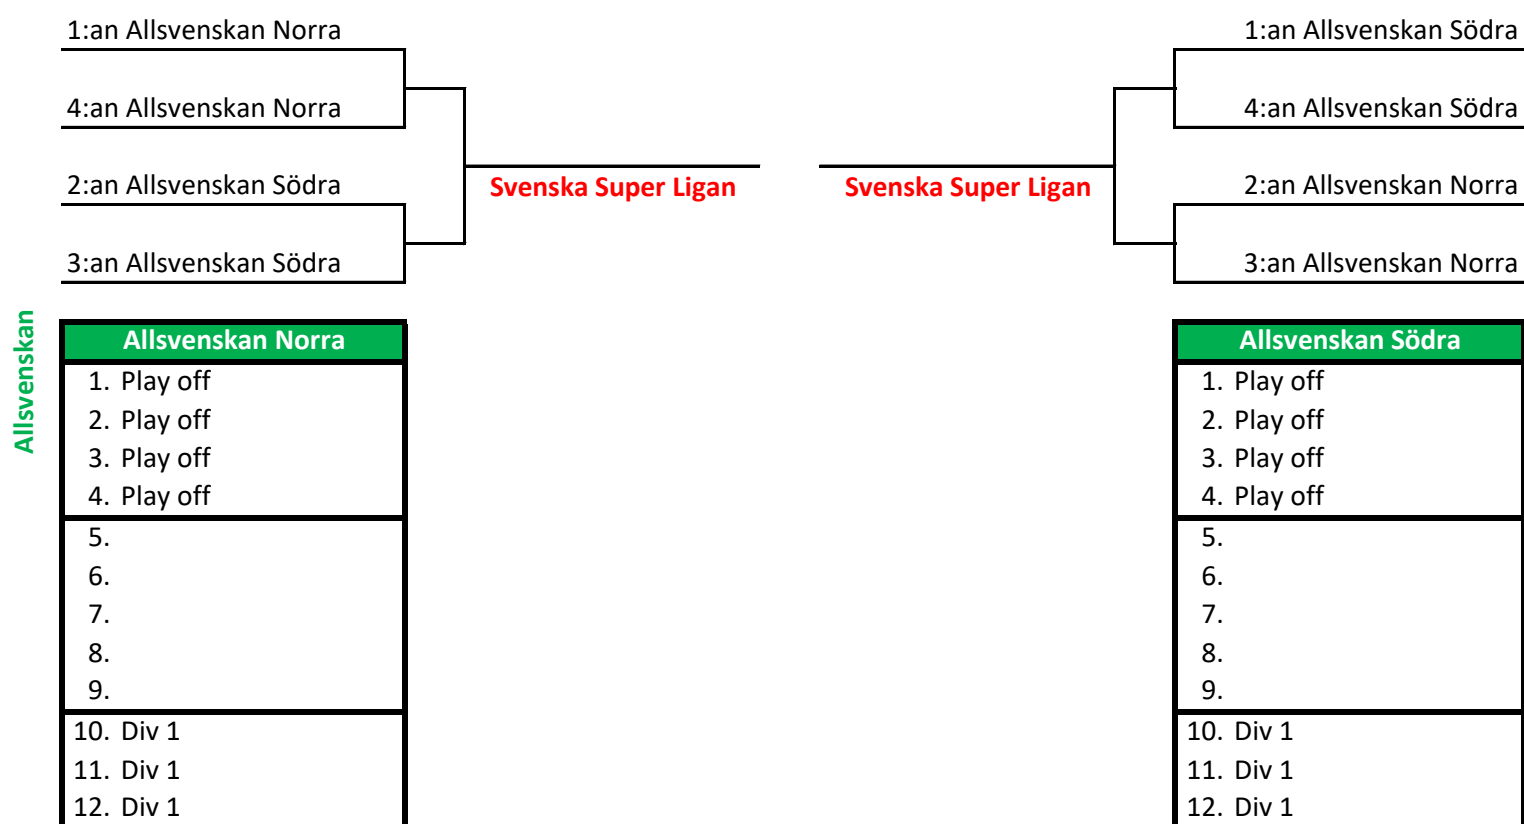

Svenska Super Ligan

SSL
1. Slutspel
2. Slutspel
3. Slutspel
4. Slutspel
5. Slutspel
6. Slutspel
7. Slutspel
8. Slutspel
9.
10.
11.
12.
13. Allsvenskan
14. Allsvenskan

**Play off till SSL**

**Kvalplatser till Allsvenskan Dam.**

Sex grupper som vardera har en plats till Allsvenskan Dam var.  
Här kan distrikt välja gemensam D1-serie eller att genomföra egna och sedan kvala fram lag som ska ta platsen till Allsvenskan Dam.

Division 1