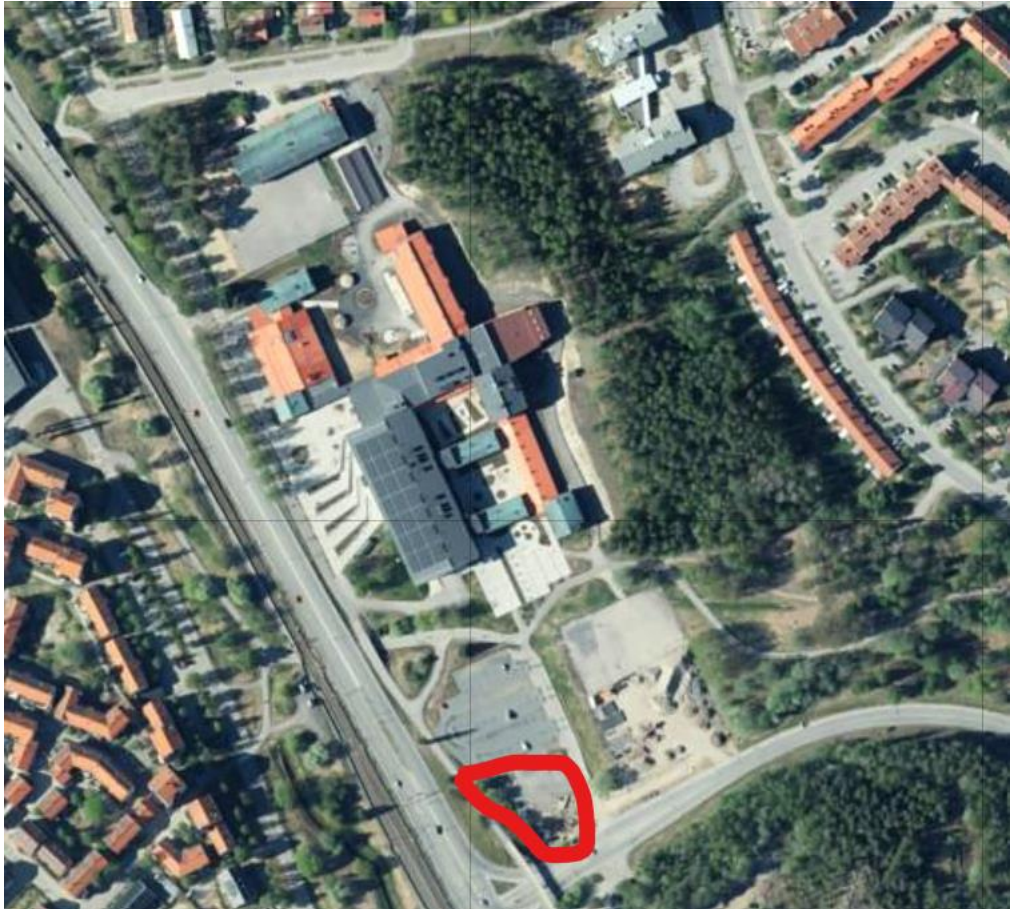

Bussparkering Umeå Energi Arena

Nattparkering Centrala Umeå

Bussar kan parkera vid Umeå Energi Arena men bara på avsedda platser. Två bussplatser finns vid Umeå Energi Arena Vatten (Gamla hallen) och på grusplanen som ligger på den Norra sidan av fotbollsarenan (infart från Rothoffsvägen) rymmer flera bussar.

Nattparkering för bussar hänvisar vårt lokala parkeringsbolag UPAB till ett område väster om Umeå Centralstation. Området som rymmer många bussar längs bangården och järnvägsallén ligger direkt väster om bron över Järnvägsområdet.

Bussparkering Maja Beskowskolan

Framför Maja Beskowskolan kan bussar inte parkera. Där gäller endast korta stopp för av- och pålastning. Bussparkeringar finns bredvid skolan via infart från Strombergs väg.

Bussparkering Jubileumshallen Teg

Bussparkeringar vid Jubileumshallen Teg finns vid skolan på Målgargränd med infart från Bölevägen eller Bryggargatan.