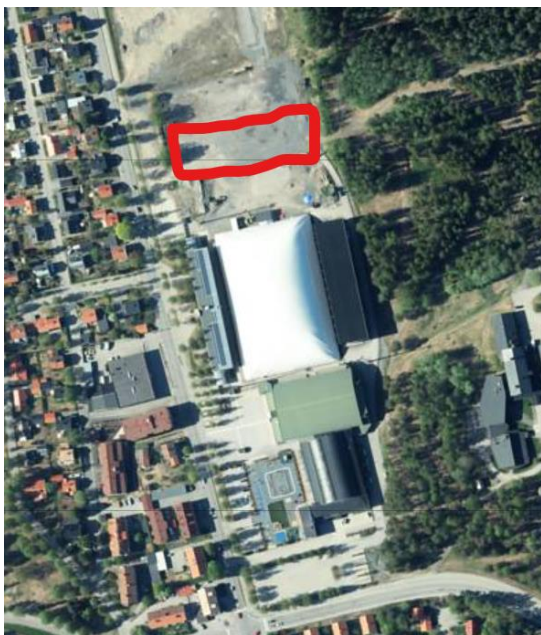

Bussparkering Umeå Energi Arena

Nattparkering Centrala Umeå

Bussar kan parkera vid Umeå Energi Arena men bara på avsedda platser. Två bussplatser finns vid Umeå Energi Arena Vatten (Gamla hallen) och på grusplanen som ligger på den Norra sidan av fotbollsarenan (infart från Rothoffsvägen) rymmer flera bussar.

Nattparkering för bussar hänvisar vårt lokala parkeringsbolag UPAB till ett område väster om Umeå Centralstation. Området som rymmer många bussar längs bangården och järnvägsallén ligger direkt väster om bron över Järnvägsområdet.

Bussparkering Maja Beskowskolan

Framför Maja Beskowskolan kan bussar inte parkera. Där gäller endast korta stopp för av- och pålastning. Bussparkeringar finns bredvid skolan via infart från Strombergs väg.

Bussparkering Jubileumshallen Teg

Bussparkeringar vid Jubileumshallen Teg finns vid skolan på Målgargränd med infart från Bölevägen eller Bryggargatan.