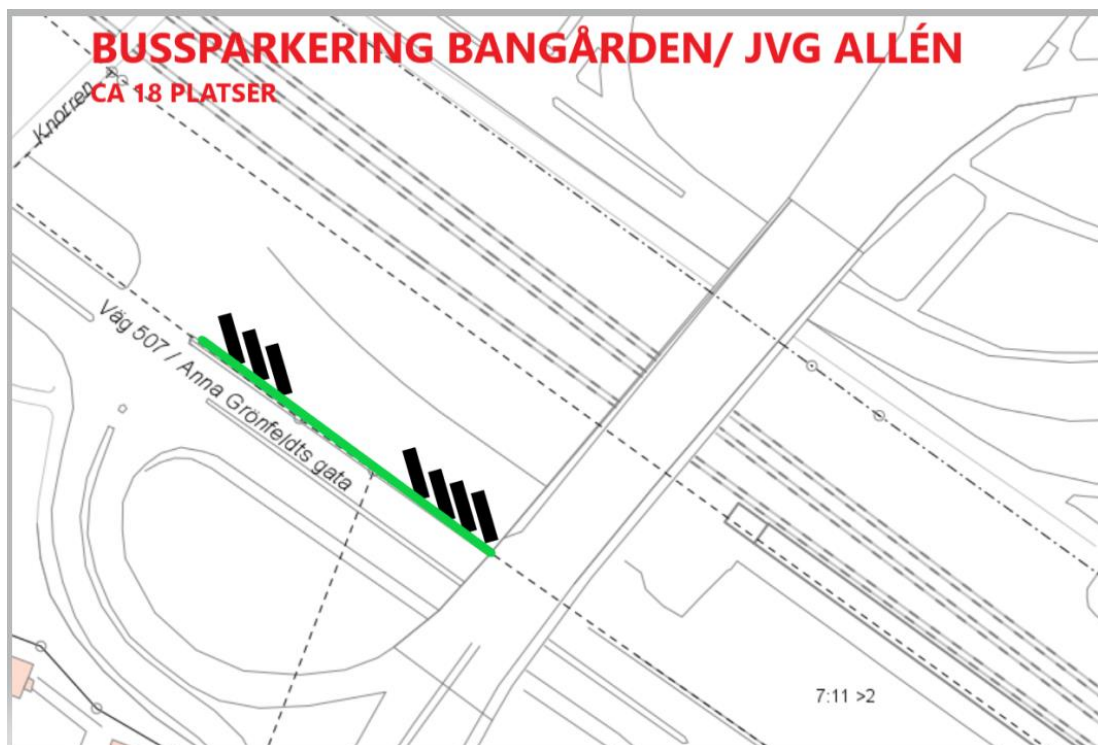

Bussparkering Umeå Energi Arena

Nattparkering Centrala Umeå

Bussar kan parkera vid Umeå Energi Arena men bara på avsedda platser. Två bussplatser finns vid Umeå Energi Arena Vatten (Gamla hallen) och på grusplanen som ligger på den Norra sidan av fotbollsarenan (infart från Rothoffsvägen) rymmer flera bussar.

Nattparkering för bussar hänvisar vårt lokala parkeringsbolag UPAB till ett område väster om Umeå Centralstation. Området som rymmer många bussar längs bangården och järnvägsallén ligger direkt väster om bron över Järnvägsområdet.