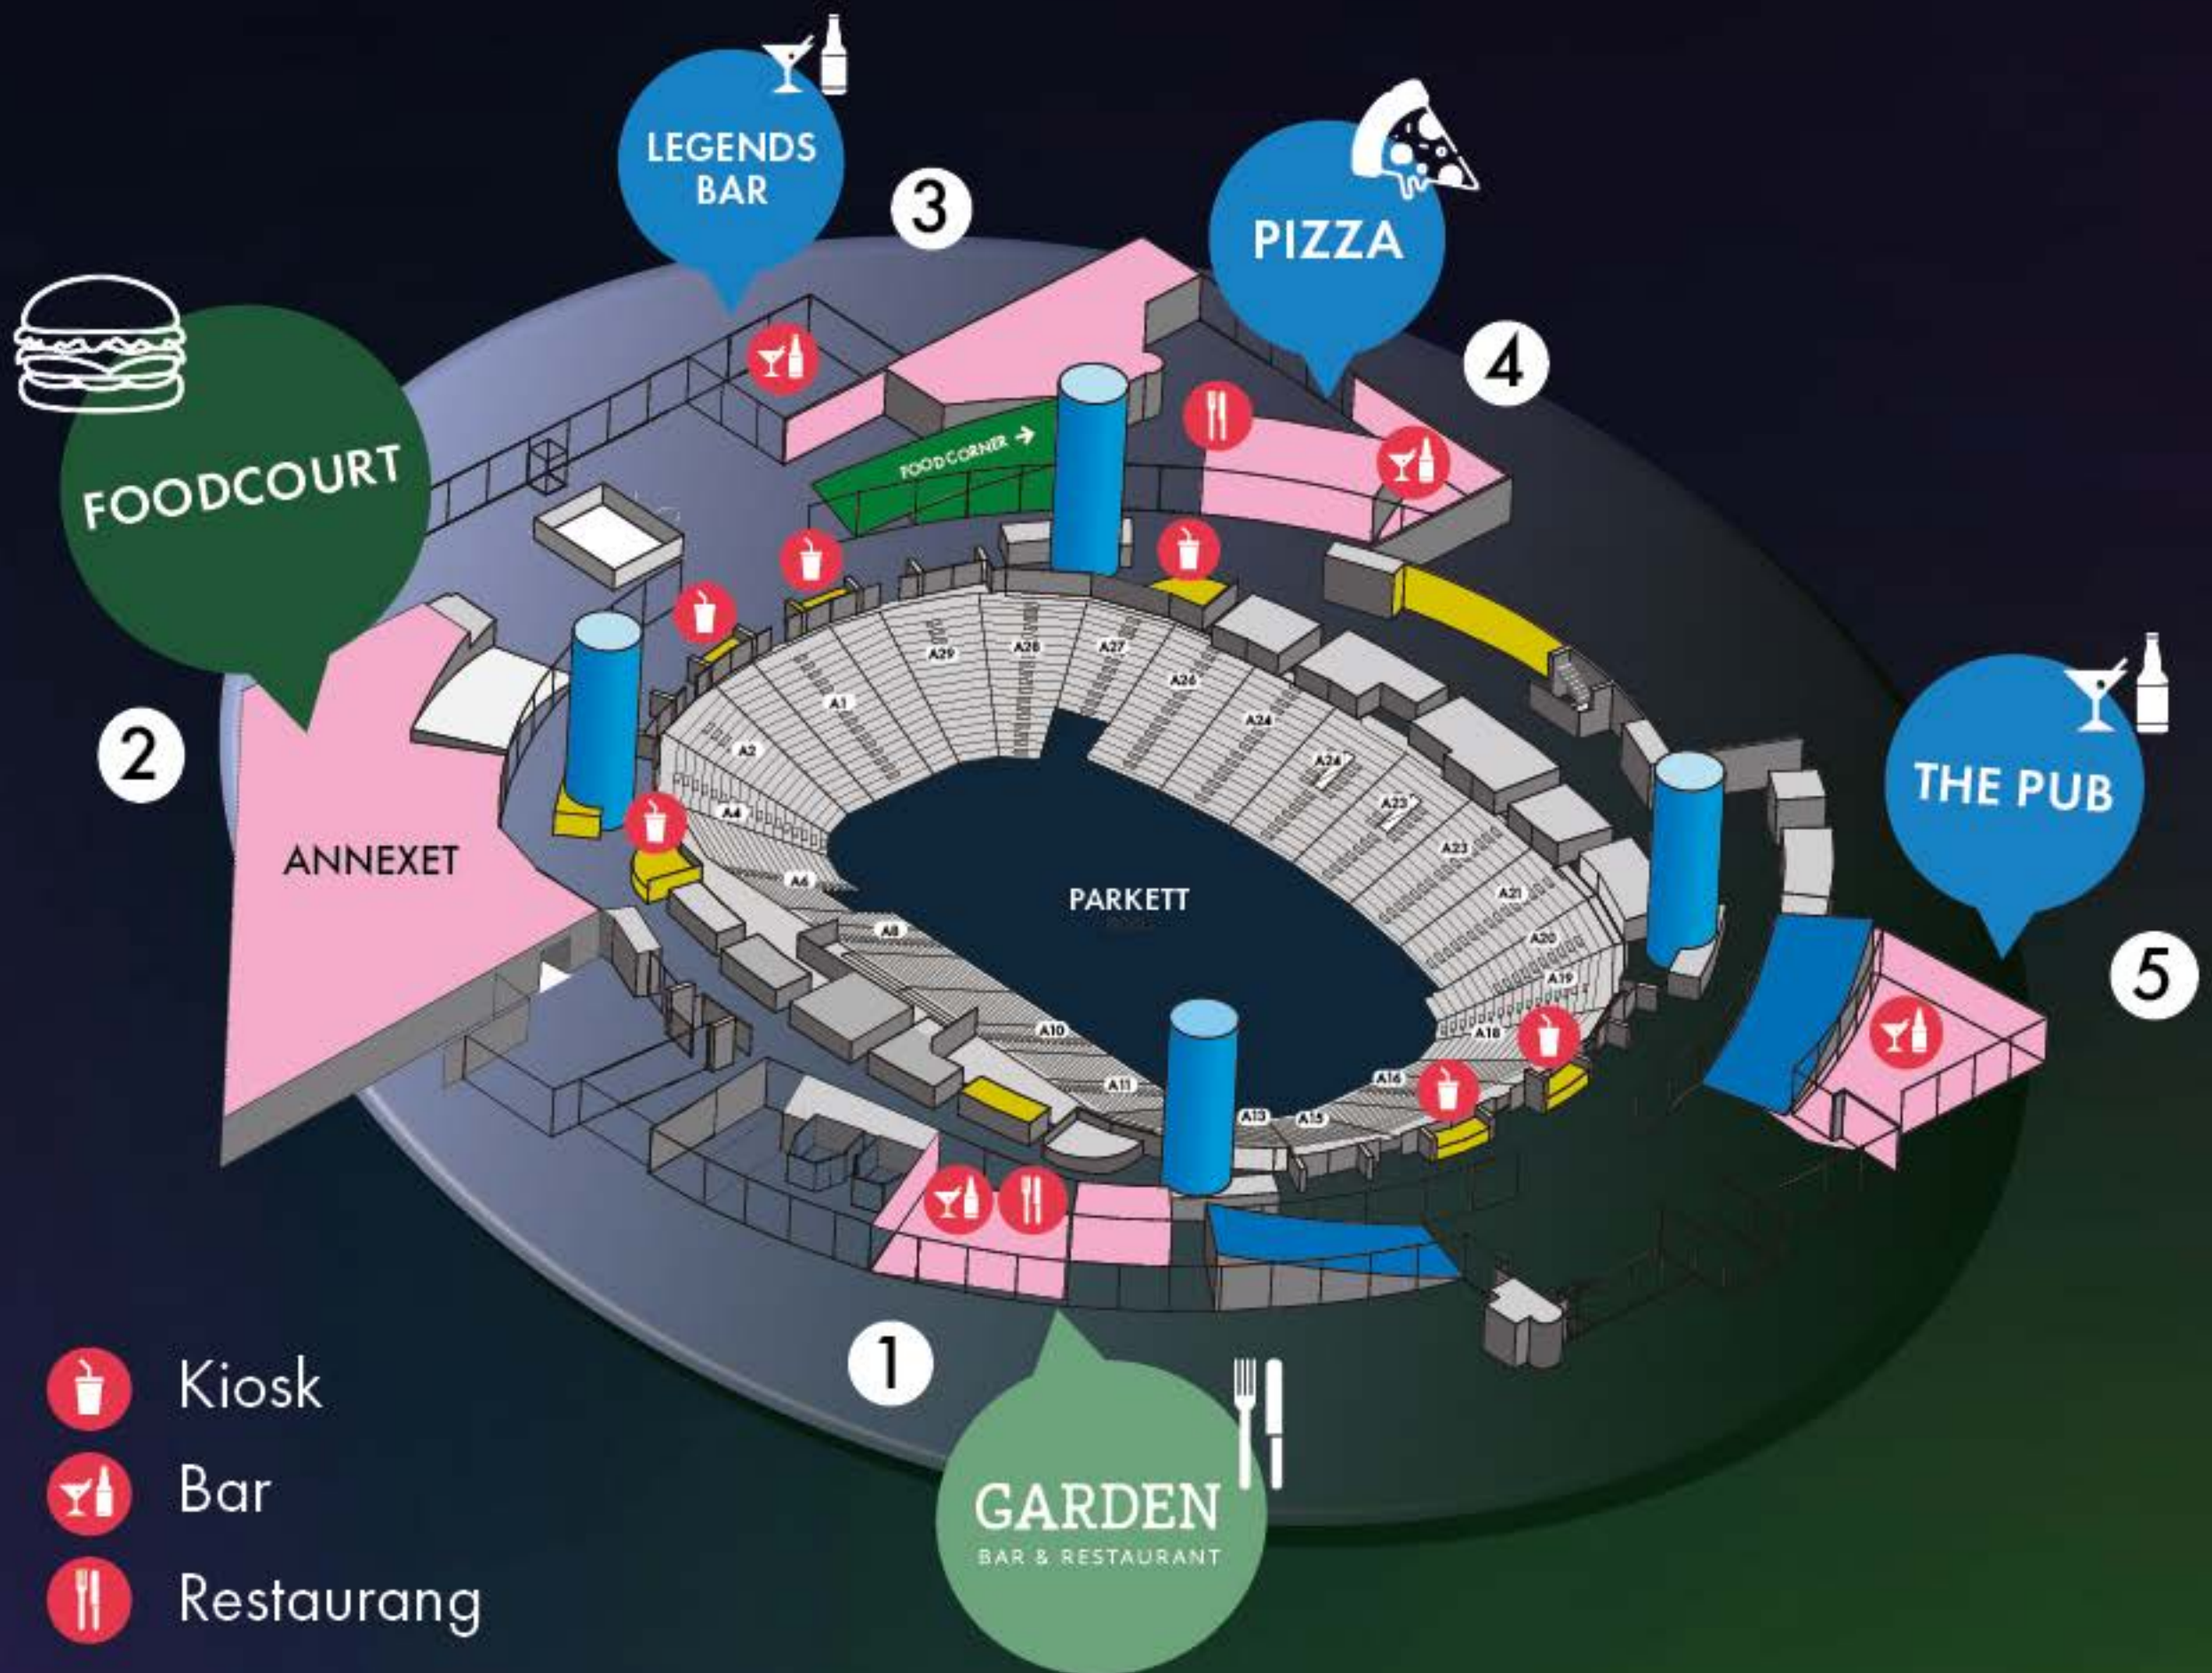

## LÄKTARE A Level A

-  Kiosk
-  Bar
-  Restaurang

**1** Garden Bar & Restaurant  
Burgare & Dirty Fries (veganska alternativ finns)  
† Sek A11

**2** Foodcourt i Annexet  
Burgare, sushi, bowls, kebab, panpizza (veganska alternativ finns)  
† Sek A6

**3** Legends Bar  
† Entré 2

**4** Pizzeria  
(veganska alternativ finns)  
† Sek A26

**5** The Pub  
† Entré 6

## LÄKTARE B Level B

-  Kiosk
-  Bar
-  Restaurang

**1** Foodcourt i Galleriet  
Burgare, sushi, bowls, kebab, pizza (veganska alternativ finns)  
📍 Mellan sek B30 - B6

**2** Food Corner - Home of Heineken  
Kycklingburgare, pizza sliders, pinsa, pommis  
(veganska alternativ finns)  
📍 Mellan sek B12 - B20

**3** The Fans Bar - Kallzon (18+)  
Sushi, Bowls, kebab, burgare, panpizza  
📍 Mellan sek B12 - B20

**4** Pizzeria  
(veganska alternativ finns)  
📍 Sek A26