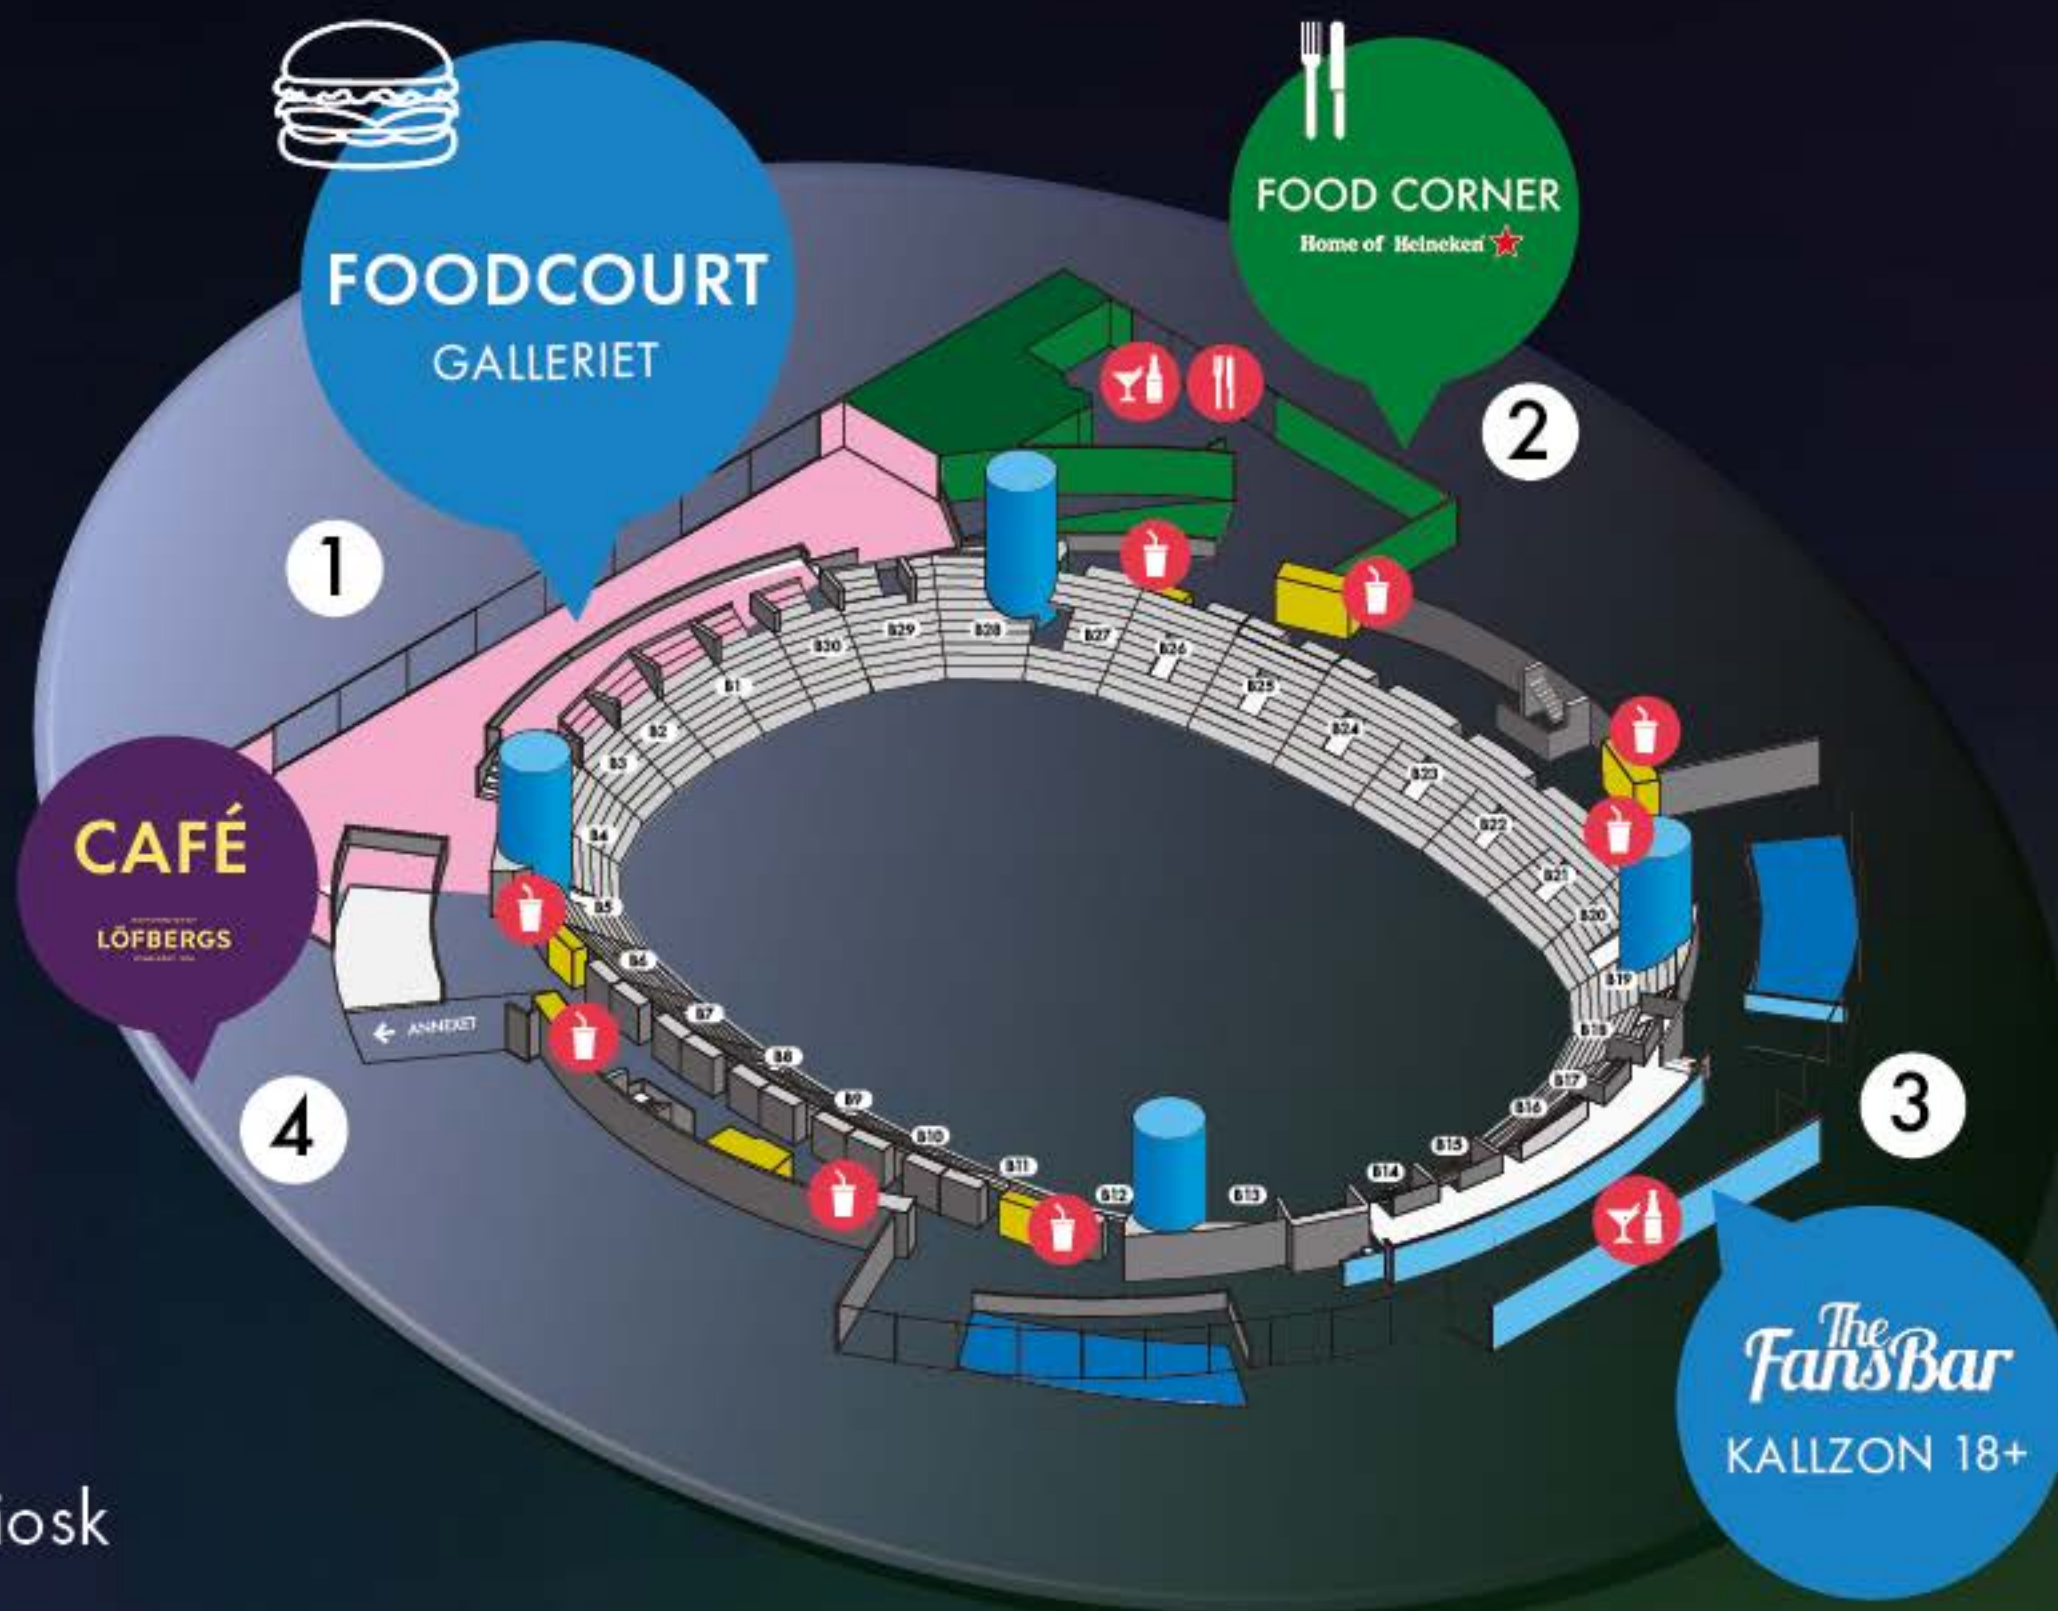

## LÄKTARE A Level A

-  Kiosk
-  Bar
-  Restaurang

**1** Garden Bar & Restaurant  
Burgare & Dirty Fries (veganska alternativ finns)  
† Sek A11

**2** Foodcourt i Annexet  
Burgare, sushi, bowls, kebab, panpizza (veganska alternativ finns)  
† Sek A6

**3** Legends Bar  
† Entré 2

**4** Pizzeria  
(veganska alternativ finns)  
† Sek A26

**5** The Pub  
† Entré 6

# MAT- & DRYCKESKARTA Food Map

## LÄKTARE B Level B

-  Kiosk
-  Bar
-  Restaurang

**1** Foodcourt i Galleriet  
Burgare, sushi, bowls, kebab, pizza (veganska alternativ finns)  
📍 Mellan sek B30 - B6

**2** Food Corner - Home of Heineken  
Kycklingburgare, pizza sliders, pinsa, pommis  
(veganska alternativ finns)  
📍 Mellan sek B12 - B20